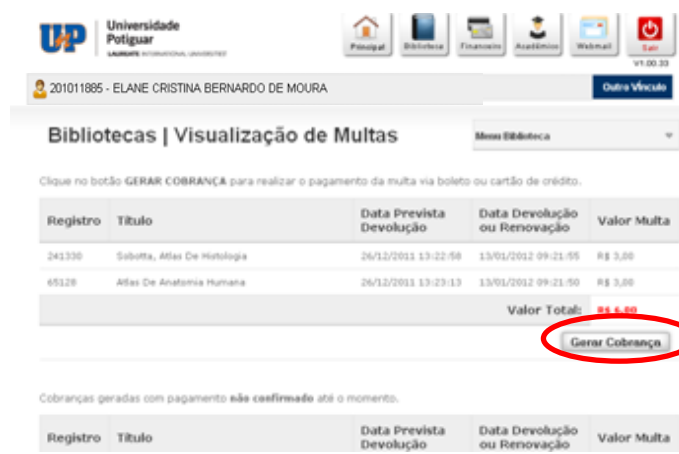

PAGAMENTOS DA MULTA

O pagamento poderá ser efetuado ,preferencialmente ,nas Centrais do Aluno através de **cartão de débito e/ou crédito**,pois o sistema online é vinculado ao da biblioteca, compensando automaticamente o pagamento. Também pode ser feito nos bancos ou casas lotéricas, neste caso é necessário imprimir o boleto, efetuar o pagamento e aguardar o prazo de compensação do título (48h) .

MULTAS CUMULATIVAS

VISUALIZAÇÃO DA MULTA

Acesse o Autoatendimento no menu biblioteca ,segundo os seguintes passos:

Passo 1: Clicar no link (visualização de multas)

Passo 2: Clicar no botão (gerar cobrança)